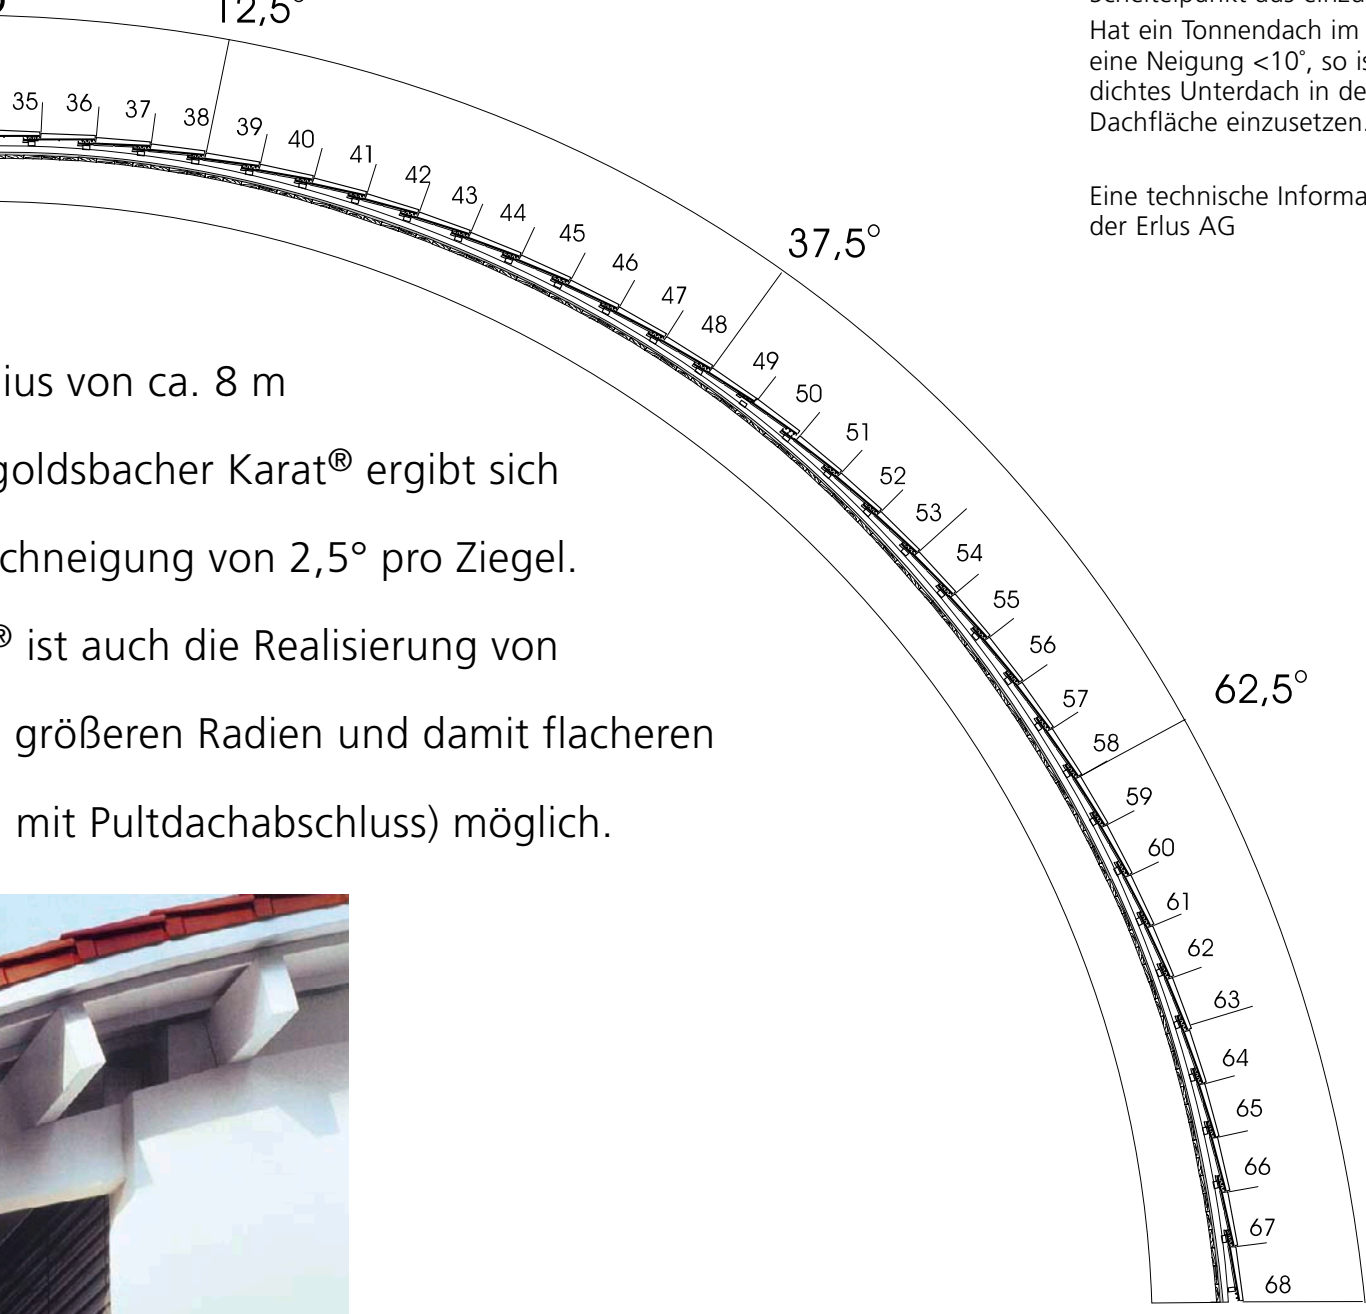

Das Tonnendach | mit dem Ergoldsbacher Karat®

ERLUS 

Das Tonnendach | mit dem Ergoldsbacher Karat®

Der Mindestrad
für Tonnendächer mit dem Erg
aus einer möglichen Negativda
Mit dem Ergoldsbacher Karat®
Tonnendachsegmenten mit wesentl
Dächern (wie im unteren Beispiel

ius von ca. 8 m
 goldsbacher Karat® ergibt sich
 chneigung von 2,5° pro Ziegel.
 ® ist auch die Realisierung von
 größeren Radien und damit flacheren
 mit Pultdachabschluss) möglich.

Am Scheitelpunkt des Tonnendaches sind zwei handwerklich miteinander verklebte **Karat®** eingesetzt.
 Die Entlüftung von Tonnendächern ist mit Karat-Lüfterziegeln möglich, die ab der dritten Reihe vom Scheitelpunkt aus einzusetzen sind.
 Hat ein Tonnendach im oberen Bereich eine Neigung $<10^\circ$, so ist ein wasser-dichtes Unterdach in der gesamten Dachfläche einzusetzen.