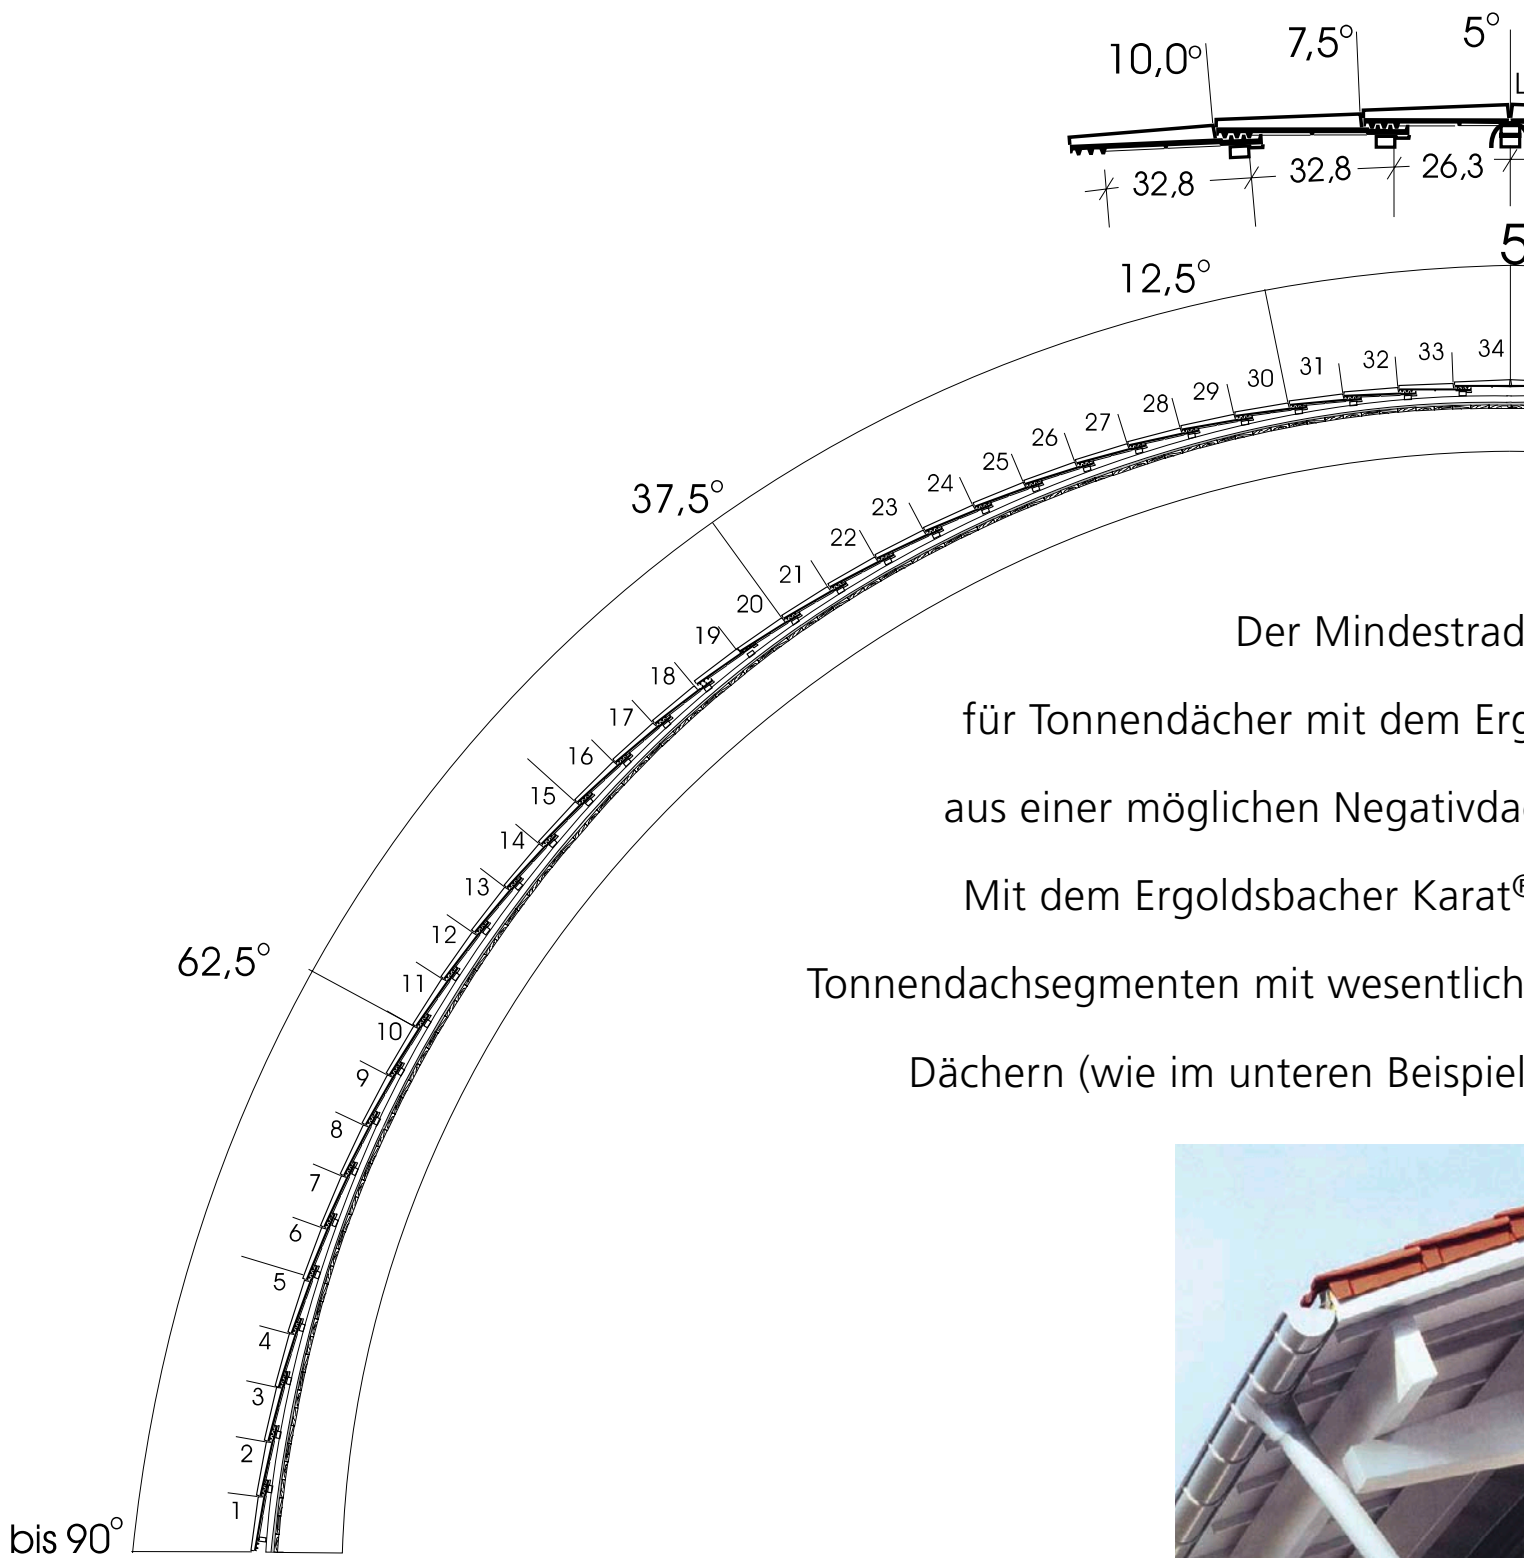

Das Tonnendach | mit dem Ergoldsbacher Karat®

ERLUS 

Das Tonnendach | mit dem Ergoldsbacher Karat®

Der Mindestrad
für Tonnendächer mit dem Erg
aus einer möglichen Negativda
Mit dem Ergoldsbacher Karat®
Tonnendachsegmenten mit wesentl
Dächern (wie im unteren Beispiel

ius von ca. 8 m
 goldsbacher Karat® ergibt sich
 chneigung von 2,5° pro Ziegel.
 ® ist auch die Realisierung von
 größeren Radien und damit flacheren
 mit Pultdachabschluss) möglich.

Am Scheitelpunkt des Tonnendaches sind zwei handwerklich miteinander verklebte **Karat®** eingesetzt.
 Die Entlüftung von Tonnendächern ist mit Karat-Lüfterziegeln möglich, die ab der dritten Reihe vom Scheitelpunkt aus einzusetzen sind.
 Hat ein Tonnendach im oberen Bereich eine Neigung $<10^\circ$, so ist ein wasser-dichtes Unterdach in der gesamten Dachfläche einzusetzen.