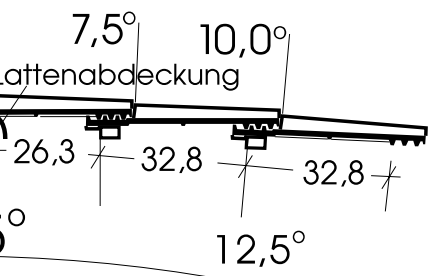

ius von ca. 8 m
 goldsbacher Karat® ergibt sich
 chneigung von 2,5° pro Ziegel.
 ® ist auch die Realisierung von
 größeren Radien und damit flacheren
 mit Pultdachabschluss) möglich.

Am Scheitelpunkt des Tonnendaches sind zwei handwerklich miteinander verklebte **Karat®** eingesetzt.
 Die Entlüftung von Tonnendächern ist mit Karat-Lüfterziegeln möglich, die ab der dritten Reihe vom Scheitelpunkt aus einzusetzen sind.
 Hat ein Tonnendach im oberen Bereich eine Neigung $<10^\circ$, so ist ein wasser-dichtes Unterdach in der gesamten Dachfläche einzusetzen.