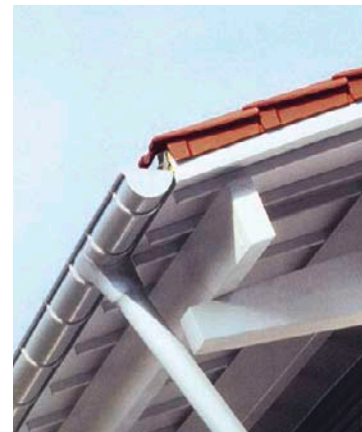

Das Tonnendach | mit dem Ergoldsbacher Karat®

ERLUS 

Das Tonnendach | mit dem Ergoldsbacher Karat®

Der Mindestrad
für Tonnendächer mit dem Erg
aus einer möglichen Negativda
Mit dem Ergoldsbacher Karat®
Tonnendachsegmenten mit wesentl
Dächern (wie im unteren Beispiel

ius von ca. 8 m
 goldsbacher Karat® ergibt sich
 chneigung von 2,5° pro Ziegel.
 ® ist auch die Realisierung von
 größeren Radien und damit flacheren
 mit Pultdachabschluss) möglich.

Am Scheitelpunkt des Tonnendaches sind zwei handwerklich miteinander verklebte **Karat®** eingesetzt.
 Die Entlüftung von Tonnendächern ist mit Karat-Lüfterziegeln möglich, die ab der dritten Reihe vom Scheitelpunkt aus einzusetzen sind.
 Hat ein Tonnendach im oberen Bereich eine Neigung $<10^\circ$, so ist ein wasser-dichtes Unterdach in der gesamten Dachfläche einzusetzen.